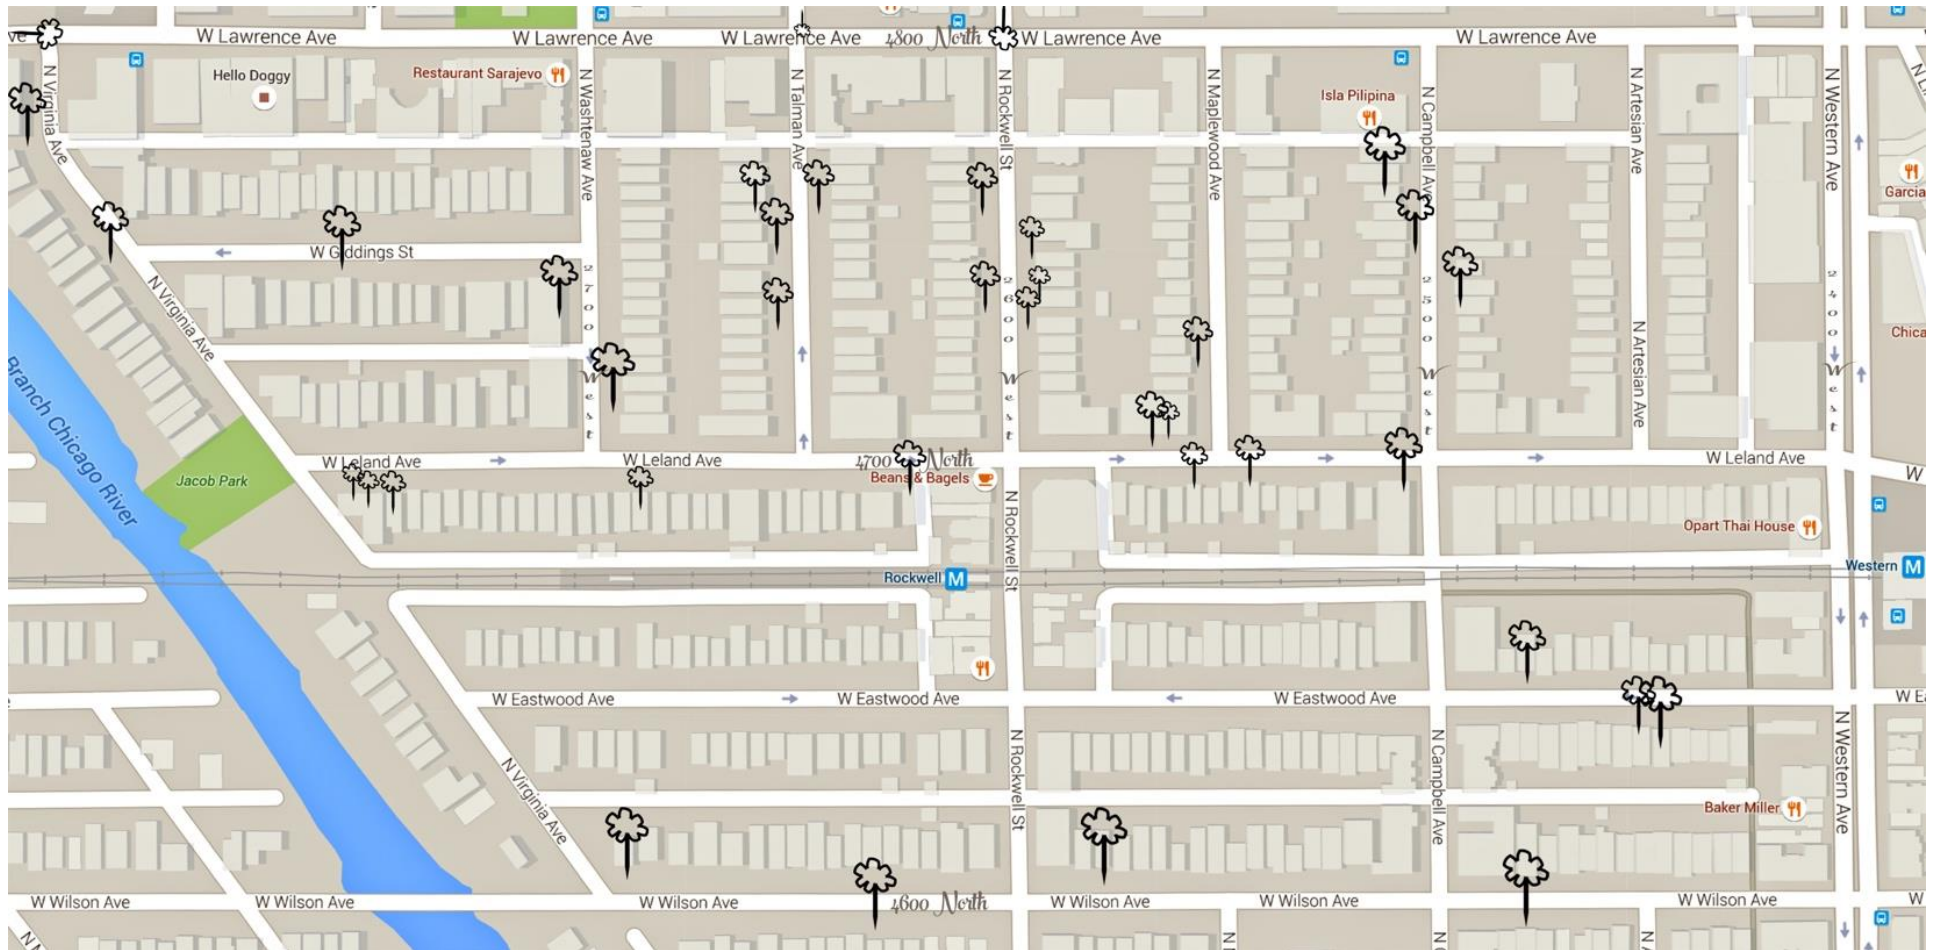

ROCKWELL CROSSING NEIGHBORHOOD GRO-RAGE SALE!!!

ARGYLE	CAMPBELL	EASTWOOD	GIDDINGS	LAWRENCE	LELAND	MAPLEWOOD	TALMAN	ROCKWELL	VIRGINIA	WASHTENAW	WILSON
2616*	4656	2431	2735	2839	2525	4710	4716	4717	4742	4705	2449
	4721	2527			2535		4728	4720	4760	4710	2546
	4728	2546			2544		4734	4721			2619
	4738				2613		4735	4729			2658
					2655		4847*	4734			
					2727						
					2729						

* Address not visible on map